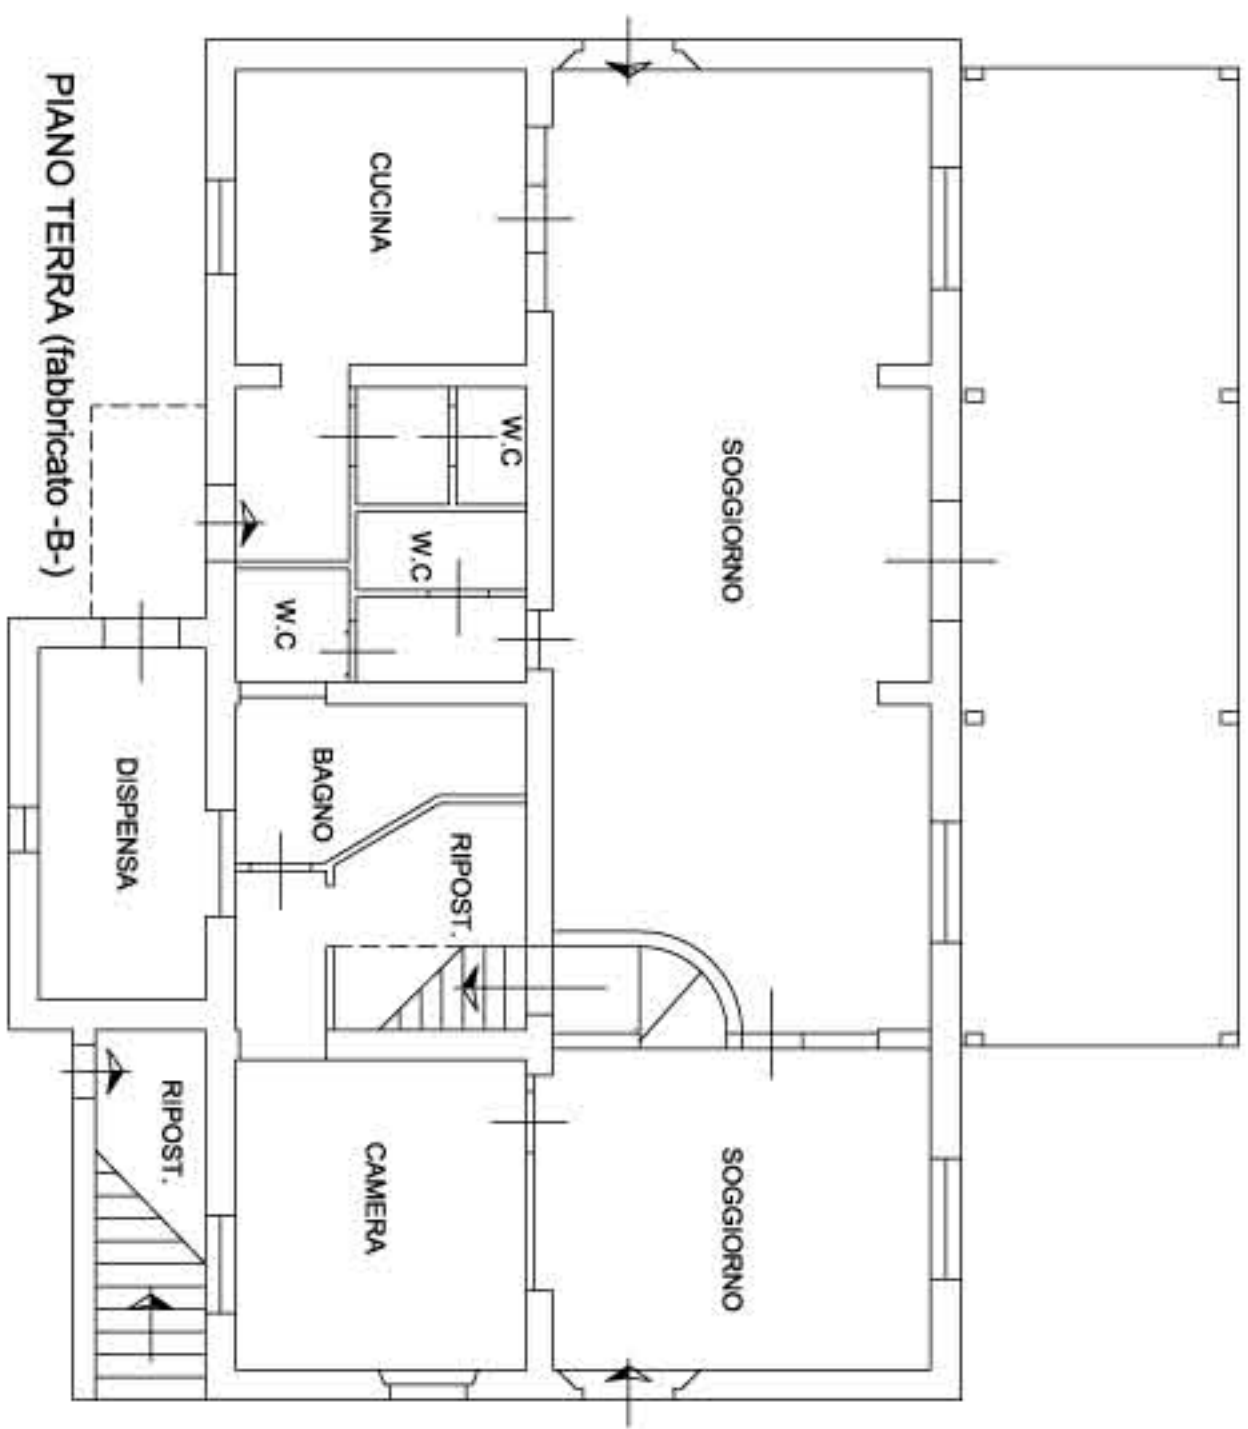

COMUNE DI CIVITELLA-PAGANICO

PAGANICO, Loc. "Podere Pianacce"

PROPRIETA': S.a.s. "Il Casale dei Fiori"

planimetria fabbricati

SCALA 1:100

Corografia

Foglio 128 - scala 1:2000 -

PIANO TERRA (fabbricato -C-)