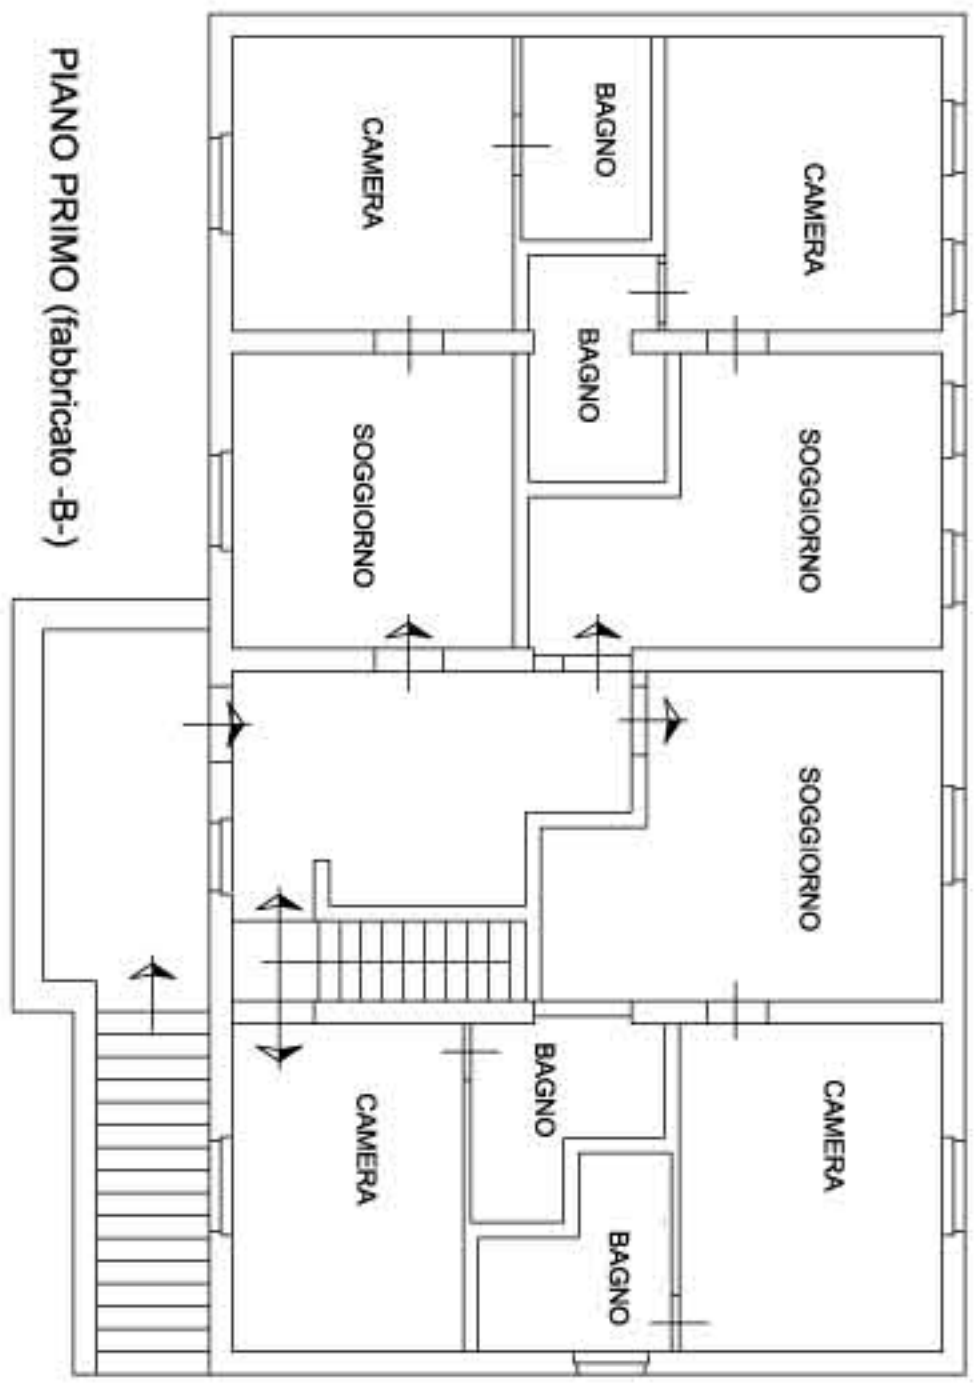

COMUNE DI CIVITELLA-PAGANICO

PAGANICO, Loc. "Podere Pianacce"

PROPRIETA': S.a.s. "Il Casale dei Fiori"

planimetria fabbricati

SCALA 1:100

Corografia

Foglio 128 - scala 1:2000 -

PIANO TERRA (fabbricato -C-)