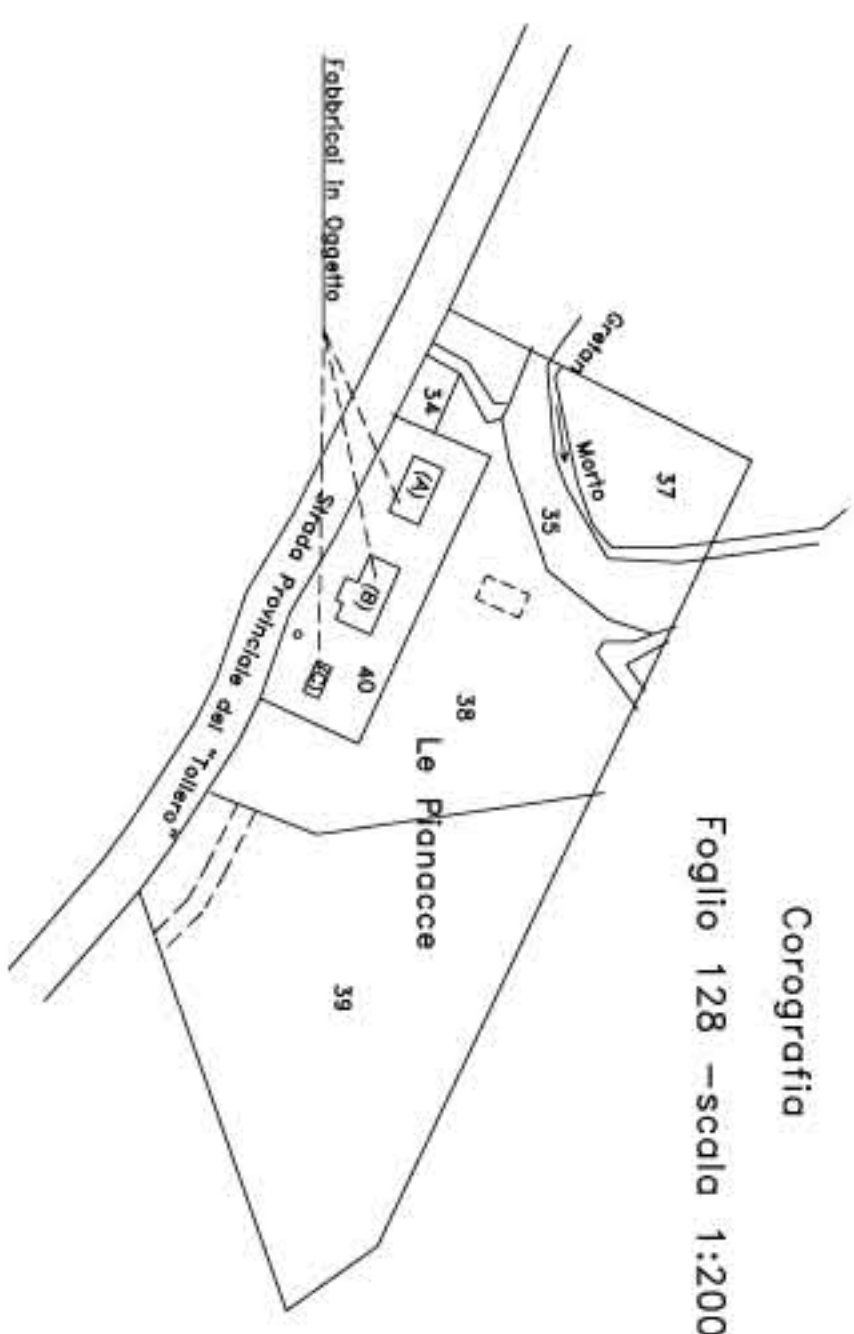

COMUNE DI CIVITELLA-PAGANICO

PAGANICO, Loc. "Podere Pianacce"

PROPRIETA': S.a.s. "Il Casale dei Fiori"

planimetria fabbricati

SCALA 1:100

Corografia

Foglio 128 - scala 1:2000 -

PIANO TERRA (fabbricato -C-)