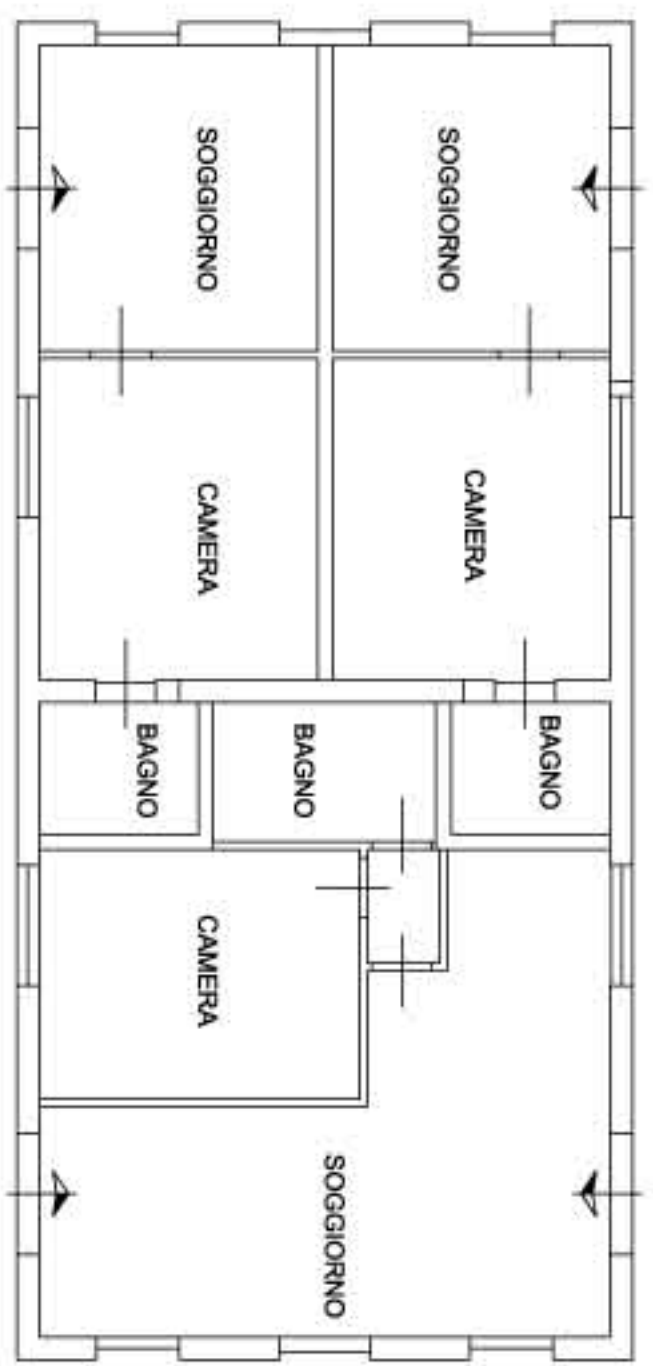

COMUNE DI CIVITELLA-PAGANICO

PAGANICO, Loc. "Podere Pianacce"

PROPRIETA': S.a.s. "Il Casale dei Fiori"

planimetria fabbricati

SCALA 1:100

Corografia

Foglio 128 - scala 1:2000 -

PIANO TERRA (fabbricato -C-)