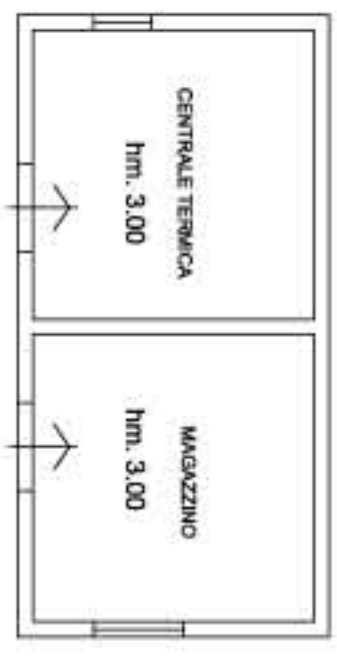

COMUNE DI CIVITELLA-PAGANICO

PAGANICO, Loc. "Podere Pianacce"

PROPRIETA': S.a.s. "Il Casale dei Fiori"

planimetria fabbricati

SCALA 1:100

Corografia

Foglio 128 - scala 1:2000 -

PIANO TERRA (fabbricato -C-)